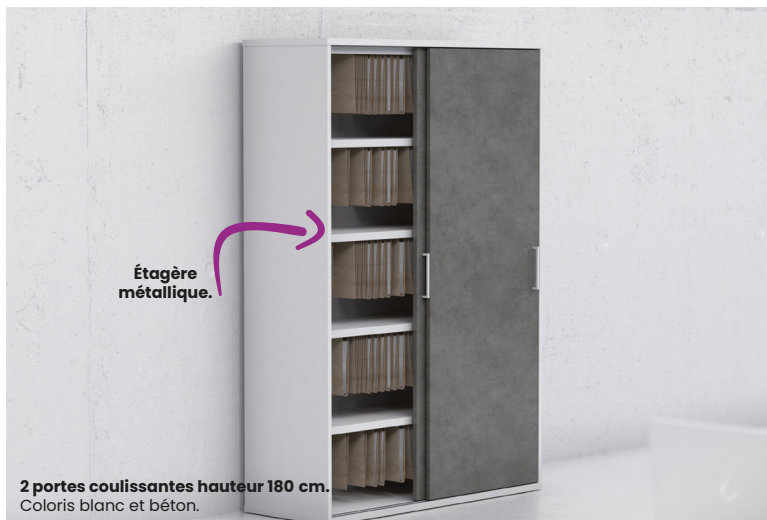

12 cases
portes battantes.
120

4 cases
sans porte.
40

8 cases
sans porte.
80

12 cases
sans porte.
120

2 portes battantes + 2 portes verre hauteur 180 cm.
2 portes verre hauteur 180 cm.
 Coloris acacia.

Étagère métallique.