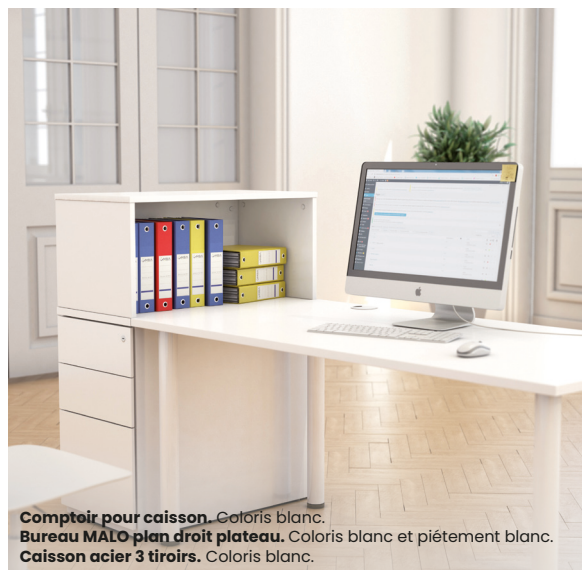

Compteur pour caisson. Coloris blanc.
Bureau MALO plan droit plateau. Coloris blanc et piétement blanc.
Caisson acier 3 tiroirs. Coloris blanc.

Comptoir grande longueur pour bureau. Coloris chêne clair.
Bureau APY plan droit. Plateau coloris chêne clair et piétement blanc.