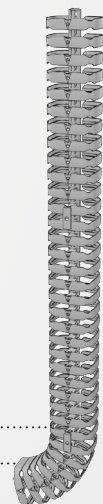

TABLE

*Eva*

▲ **Eva** : table longueur 140 cm, profondeur 70 cm et hauteur 74 cm.

Avec son design fin et moderne, la table EVA apporte une touche personnelle dans un environnement professionnel.  
Selon les accessoires sélectionnés, elle s'adaptera parfaitement au besoin de la configuration souhaitée.  
Ses cinq longueurs et trois profondeurs offrent de nombreuses possibilités d'associations.

**Plateau :** En mélaminé haute densité non feu épaisseur 19 ou 25mm.  
Le chant d'épaisseur 2mm est de couleur identique au plateau mais peut être différent sur demande.

**Piètement :** En tôle pliée épaisseur 2 mm de forme V.

# Piètement moderniste

▲ **Eva** : table longueur 160 cm, profondeur 80 cm et hauteur 74 cm.

Option 4 angles arrondis

**OPS-GSC** Goulotte simple pour câbles (Tous coloris du nuancier)

**OPS-GDC** Goulotte double pour câbles  
(Tous coloris du nuancier)

**OPS-GPC** Guide passe câbles (Coloris gris)

**OPS-VER** Vertèbre descente de câbles (Coloris noir ou aluminium)